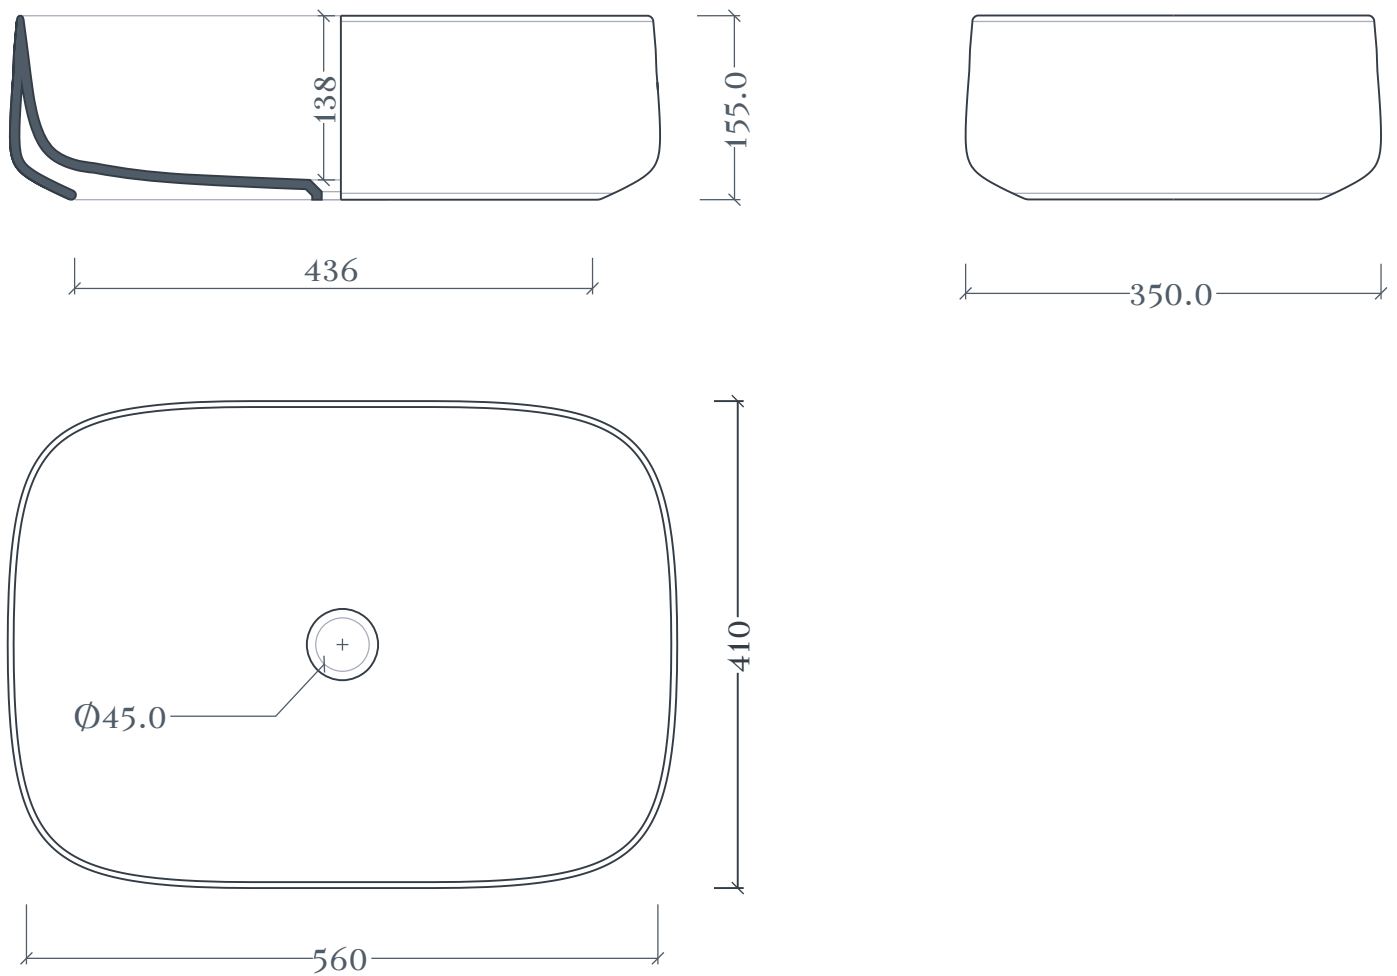

COGNAC QUADRO | COL009

Lavabo appoggio 56x41 H15
Countertop washbasin 56x41 H15

Peso: KG 13,5
Weight: KG 13.5

N.B. Le misure indicate possono subire una variazione dell'0,6% circa, dovuta ad usura stampi e a variazioni delle caratteristiche tecniche relative alle materie prime che compongono l'impasto.

N.B. Indicated size could have a variation of about 0,6% due to usure of the moulds or the variations of the materials' technical characteristics used in the mixture.

COGNAC QUADRO | COL009

Dima per scasso
Template for hole

Ingombro lavabo - Obstruction

Appoggio - Base

Scasso consigliato - Recommended size of hole