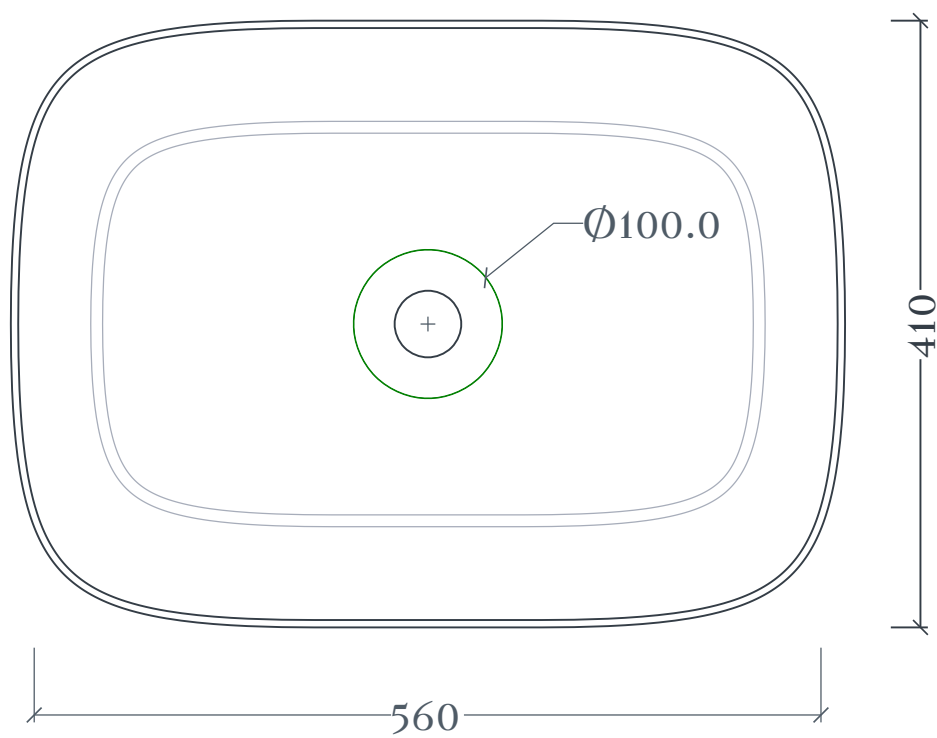

COGNAC QUADRO | COL009

Lavabo appoggio 56x41 H15
Countertop washbasin 56x41 H15

Peso: KG 13,5
Weight: KG 13.5

N.B. Le misure indicate possono subire una variazione dell'0,6% circa, dovuta ad usura stampi e a variazioni delle caratteristiche tecniche relative alle materie prime che compongono l'impasto.

N.B. Indicated size could have a variation of about 0,6% due to usure of the moulds or the variations of the materials' technical characteristics used in the mixture.

COGNAC QUADRO | COL009

Dima per scasso
Template for hole

Ingombro lavabo - Obstruction

Appoggio - Base

Scasso consigliato - Recommended size of hole