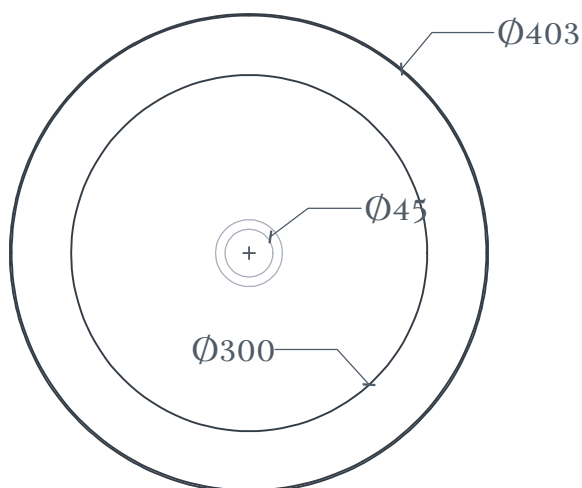

## FUORI SCALA | TLF032

Lavabo appoggio / incasso / per struttura dedicata Ø40 H17  
Countertop / drop in / for structure washbasin Ø40 H17

Peso: KG 7.5  
Weight: KG 7.5

N.B. Le misure indicate possono subire una variazione dell'0,6% circa, dovuta ad usura stampi e a variazioni delle caratteristiche tecniche relative alle materie prime che compongono l'impasto.

N.B. Indicated size could have a variation of about 0,6% due to usure of the moulds or the variations of the materials' technical characteristics used in the mixture.

## FUORI SCALA | TLF032

Dima per scasso  
Template for hole

Ingombro lavabo - Obstruction

**A** Scasso consigliato - Recommended size of hole

**B** Scasso consigliato - Recommended size of hole