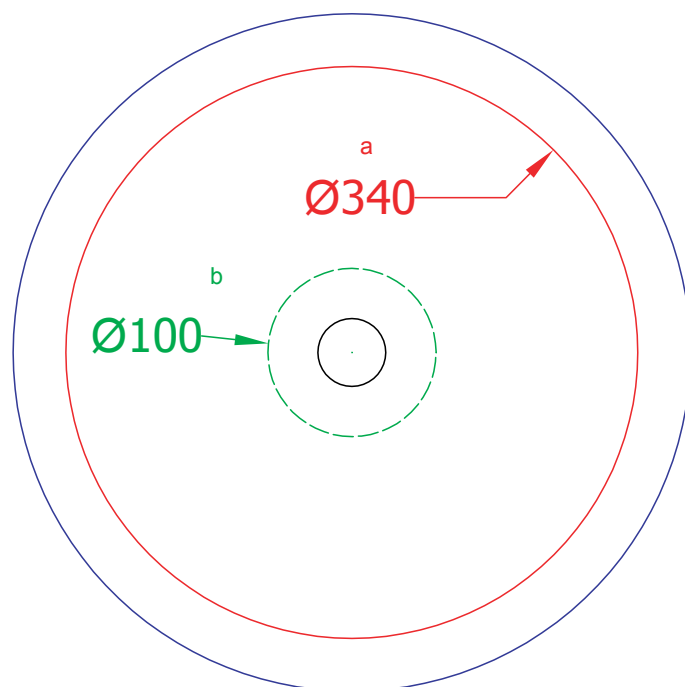

## FUORI SCALA | TLF032

Lavabo appoggio / incasso / per struttura dedicata Ø40 H17  
Countertop / drop in / for structure washbasin Ø40 H17

Peso: KG 7.5  
Weight: KG 7.5

N.B. Le misure indicate possono subire una variazione dell'0,6% circa, dovuta ad usura stampi e a variazioni delle caratteristiche tecniche relative alle materie prime che compongono l'impasto.

N.B. Indicated size could have a variation of about 0,6% due to usure of the moulds or the variations of the materials' technical characteristics used in the mixture.

## FUORI SCALA | TLF032

Dima per scasso  
Template for hole

Ingombro lavabo - Obstruction

**A** Scasso consigliato - Recommended size of hole

**B** Scasso consigliato - Recommended size of hole