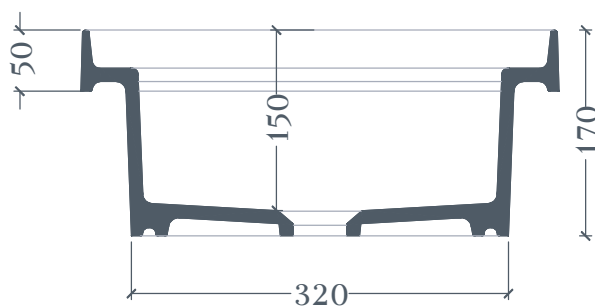

## FUORI SCALA | TLF032

Lavabo appoggio / incasso / per struttura dedicata Ø40 H17  
Countertop / drop in / for structure washbasin Ø40 H17

Peso: KG 7.5  
Weight: KG 7.5

N.B. Le misure indicate possono subire una variazione dell'0,6% circa, dovuta ad usura stampi e a variazioni delle caratteristiche tecniche relative alle materie prime che compongono l'impasto.

N.B. Indicated size could have a variation of about 0,6% due to usure of the moulds or the variations of the materials' technical characteristics used in the mixture.

## FUORI SCALA | TLF032

Dima per scasso  
Template for hole

Ingombro lavabo - Obstruction

**A** Scasso consigliato - Recommended size of hole

**B** Scasso consigliato - Recommended size of hole